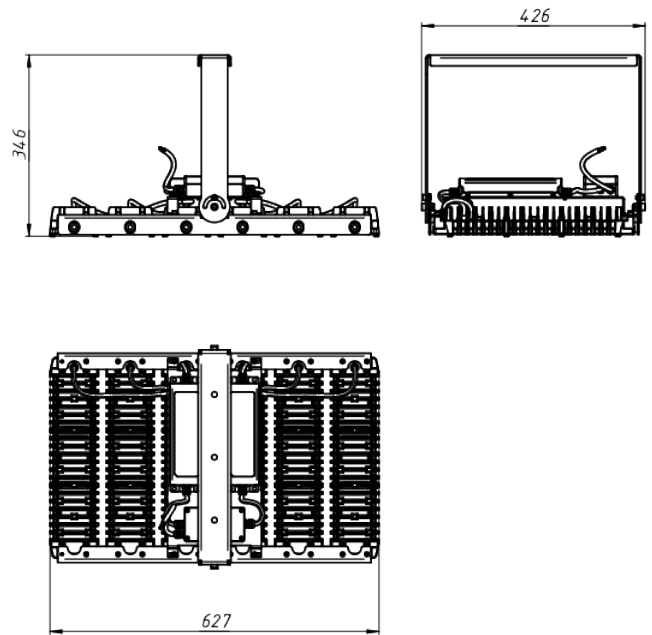

LAD LED R700-6-PC-120-750-D36-510L1 PROM

Модель / Артикул	LAD LED R700-6-PC-120-750-D36-510L1 PROM	
Световой поток*, Лм	65738	
Угол излучения	120*	
Энергопотребление, Вт	510	
Цветовая температура**, К	5000К	
Индекс цветопередачи***	Ra 70	
Кэффициент мощности	0.95	
Номинальное напряжение питания****, В	AC/DC 230	
Влаго и пылезащита	IP67	
Вид климатического исполнения	УХЛ1	
Класс защиты от поражения эл. током	I	
Диапазон рабочих температур	-60*С ... +70*С	
Тип крепления	Лура	
Габаритные размеры светильника*****, мм	426 x 627 x 346	
Гарантийный срок	5 лет	